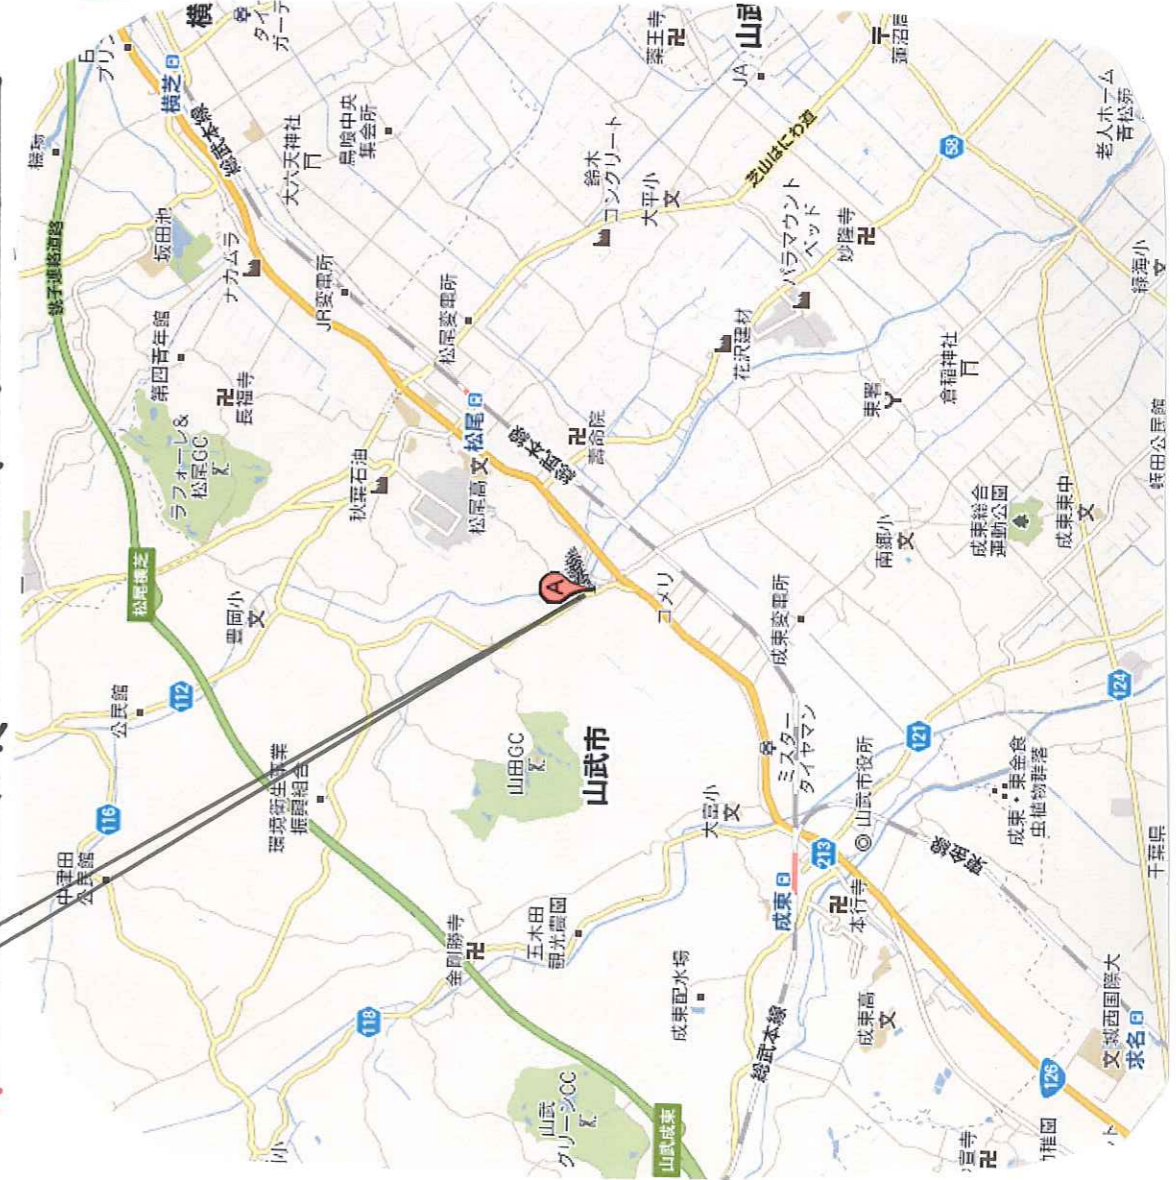

完成見学会

(有) 株式会社 務店
0470-68-4848
FAX ↓ -5499

2011年 7月 16(土) ~ 17(日) AM10:00 ~ PM4:00まで

ホ-ム-ビ-ジ-エ
見学会

案内図 千葉県山武市早船 1613-3

(2x4x6工法 (全食官空調) (桧の床(4x6))
(オール電化) (断熱. 樹脂台サッシ断熱材 (発泡スチロール))

気軽に見学 建築相談に来てください
765坪

ホ-ム-家 せ-ん-見-来-て-様