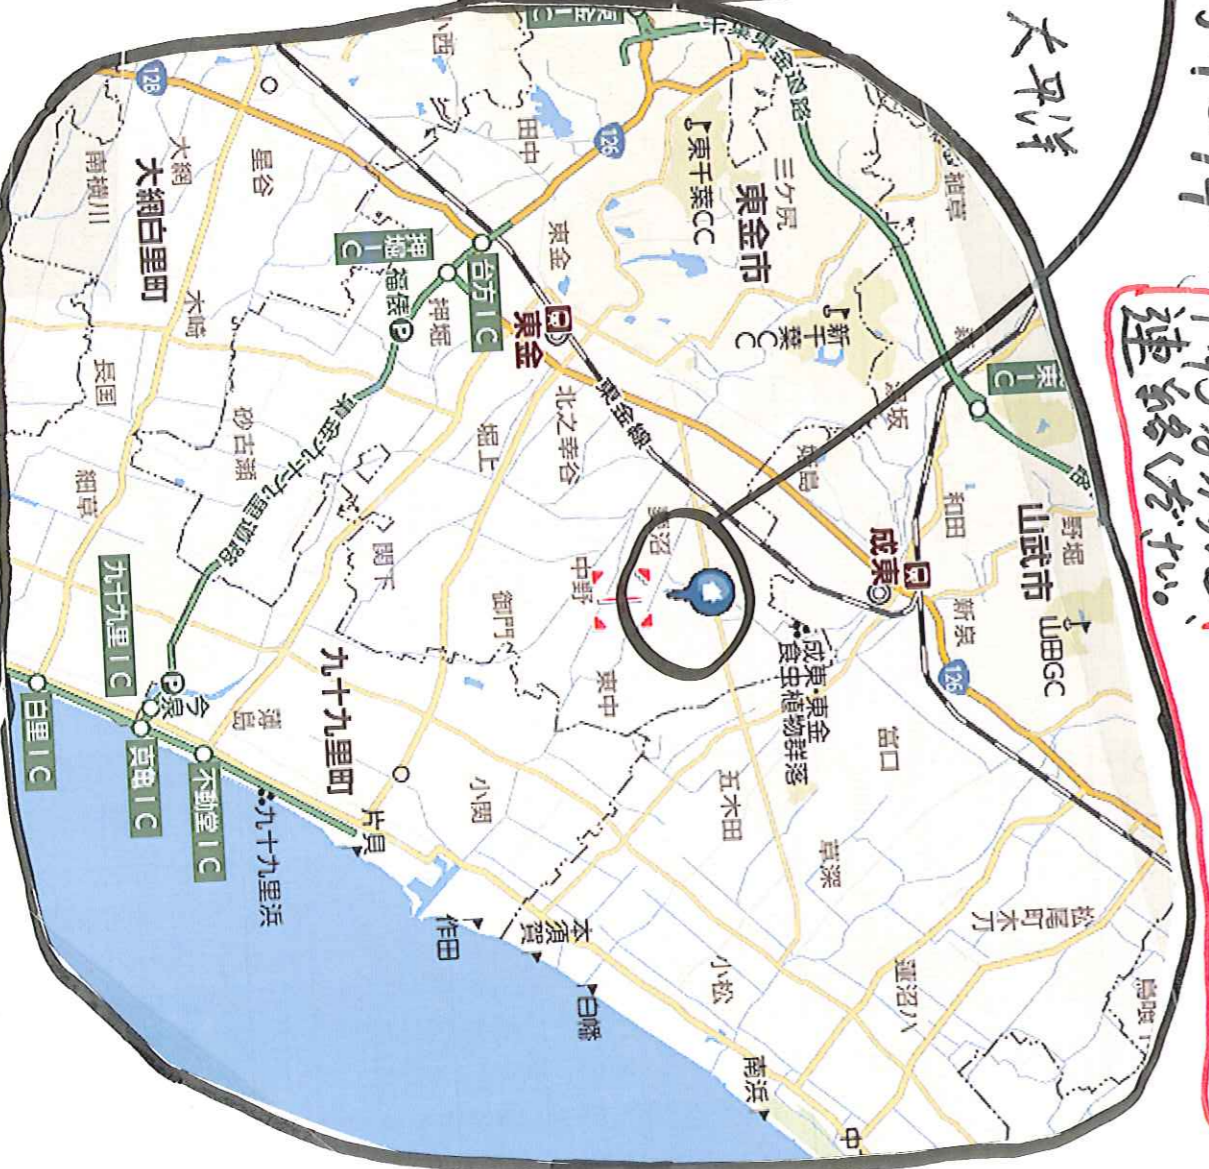

# 完成見学会

(有) 乃乃おカ工務店

0470-68-4848

2月11(土) 12(日)

(AM 10:00 ~ PM 4:00 まで)

↑ t@daiku.co.jp  
木-410-見学会  
乃乃おカ

千葉県警警察学校

案内図

千葉県東金市中野 657-14

所在地: 千葉県東金市 090-3210-4596

至大平洋

千葉県  
東金市

4月 郵

2012年

2月

南東一丹  
大行持  
(修工OK)  
3代目  
7名5人