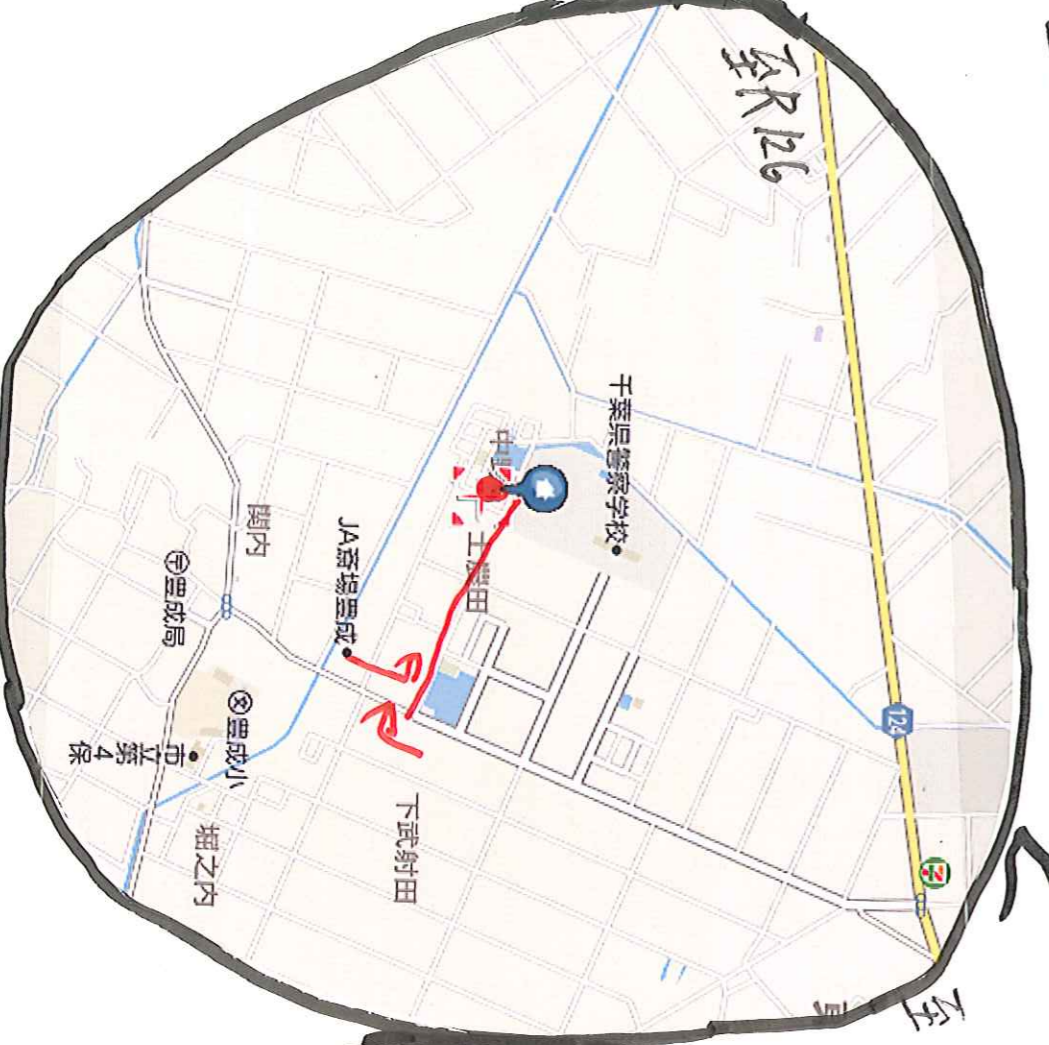

# 完成見学会

(有) 乃乃おカ工務店

0470-68-4848

2月11(土) 12(日)

(AM 10:00 ~ PM 4:00 まで)

↑ t@daiku.co.jp  
木-410-見学会  
乃乃おカ

千葉県警警察学校

案内図

千葉県東金市中野 657-14

所在地: 千葉県東金市 090-3210-4596

至大平洋

千葉県  
東金市

4月 郵

2012年

2月

南東一丹  
大行持  
(修工OK)  
3代目  
7名5人

吹抜けホール

バルコニー

2月12(日)